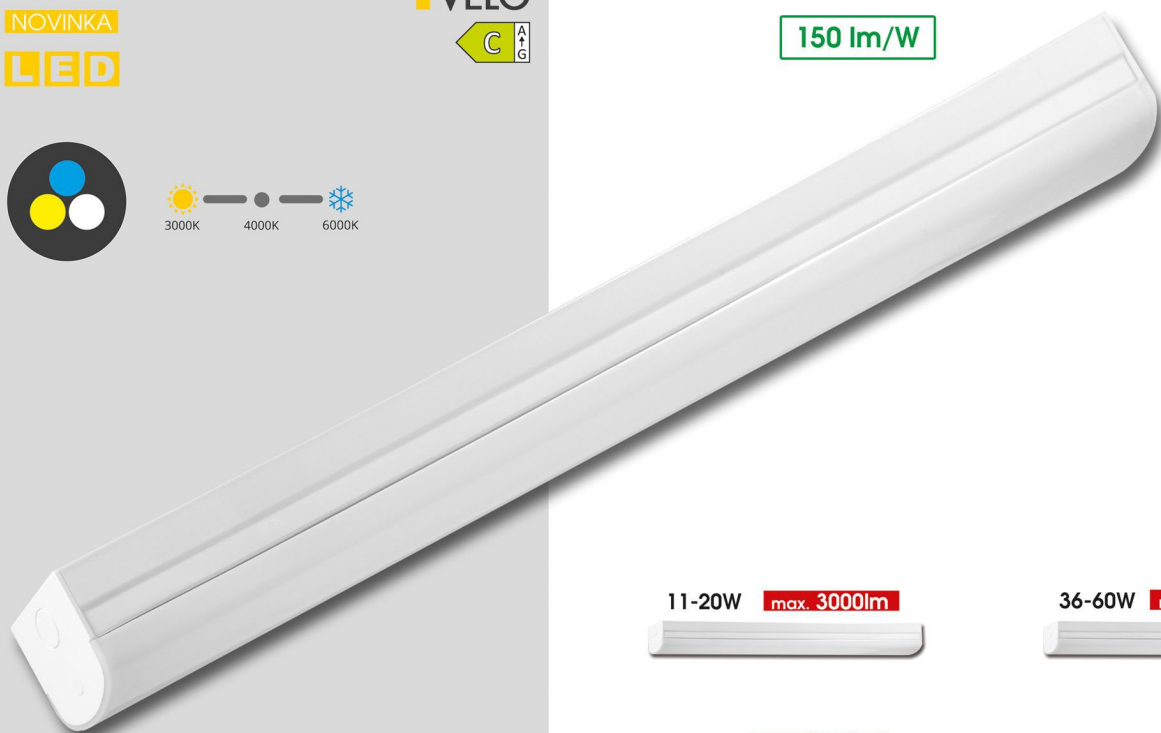

TECHNICKÁ SVÍTLA

TECHNICKÉ SVIETIDLÁ

NOVINKA
LED

3000K 4000K 6000K

150 lm/W

11-20W max. 3000lm

36-60W max. 9000lm

24-40W max. 6000lm

TL390X-LED-EM

modul pro nouzové osvětlení

< 6,5 >

TLSVEL2-LED20W < 60,0 >
 TLSVEL4-LED40W < 120,0 >
 TLSVEL5-LED60W < 150,0 >